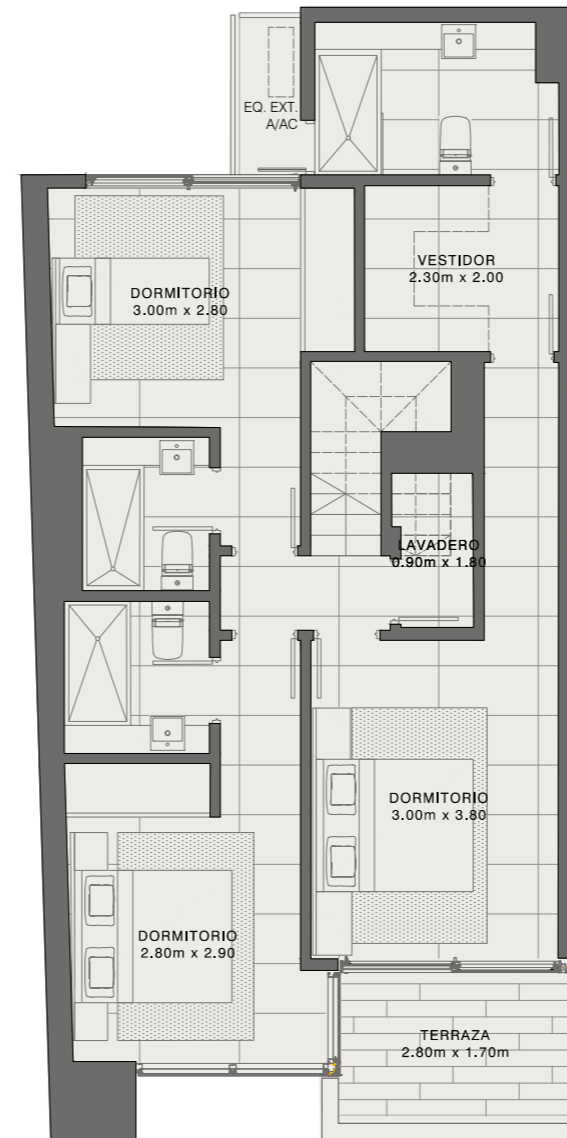

# 3 Dormitorios + Dependencia Duplex

Pisos 08, 09

UNIDAD DÚPLEX:  
903

SUPERFICIES REFERENCIALES:

TOTAL: **200 m<sup>2</sup>**

PROPIA: 157 m<sup>2</sup>

COMÚN: 43 m<sup>2</sup>

N  
PISO 08, 09

AV. SANTA TERESA

PISO 8

PISO 9