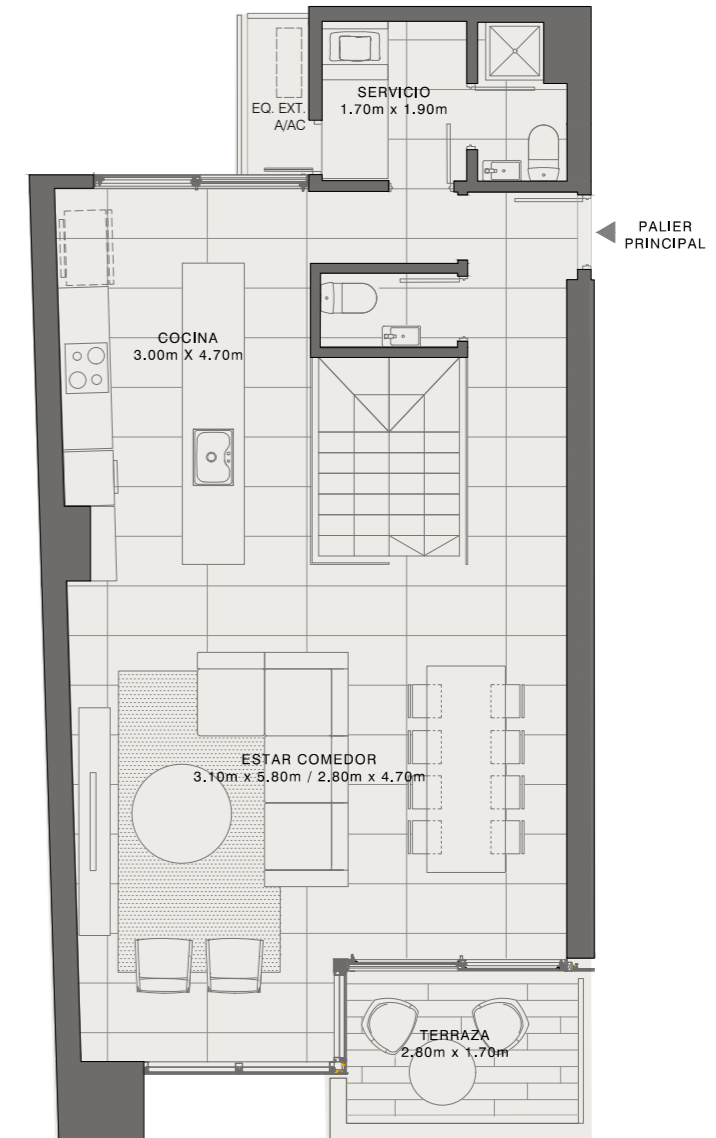

# 3 Dormitorios + Dependencia Duplex

Pisos 08, 09

UNIDAD DÚPLEX:  
903

SUPERFICIES REFERENCIALES:

TOTAL: **200 m<sup>2</sup>**

PROPIA: 157 m<sup>2</sup>

COMÚN: 43 m<sup>2</sup>

N  
PISO 08, 09

AV. SANTA TERESA

PISO 8

PISO 9