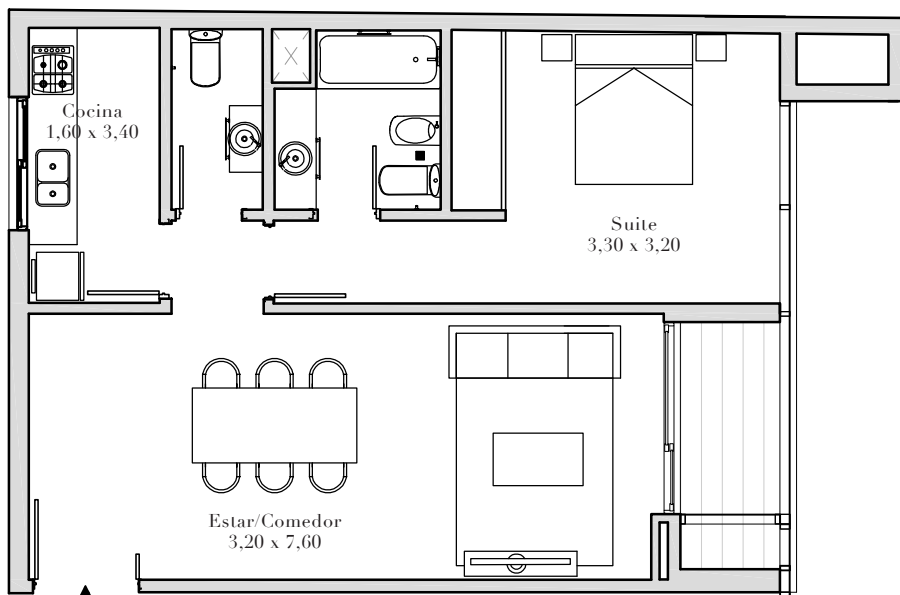

PISO 12 a 20

UNIDAD ESQUINERA: 1201 / 1301 / 1401 / 1501
1601 / 1701 / 1801 / 1901 / 2001

PALIER
PRINCIPAL

TOTAL: 85,47 m²

PROPIA: 63,37 m² • COMÚN: 22,10 m²

1 Dormitorio