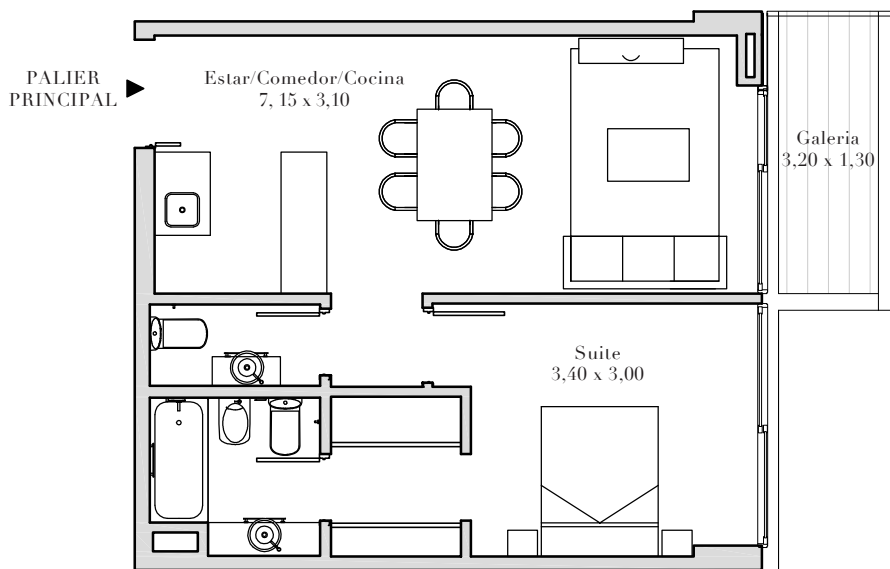

EMINENT

TORRE BOULEVARD

PISO 04 a 11

UNIDAD CENTRAL: 0402 / 0502 / 0602 / 0702
0802 / 0902 / 1002 / 1102

TOTAL: 69,55 m²

PROPIA: 51,56 m² • COMÚN: 17,99 m²

1 Dormitorios

GUMERSINDO SOSA