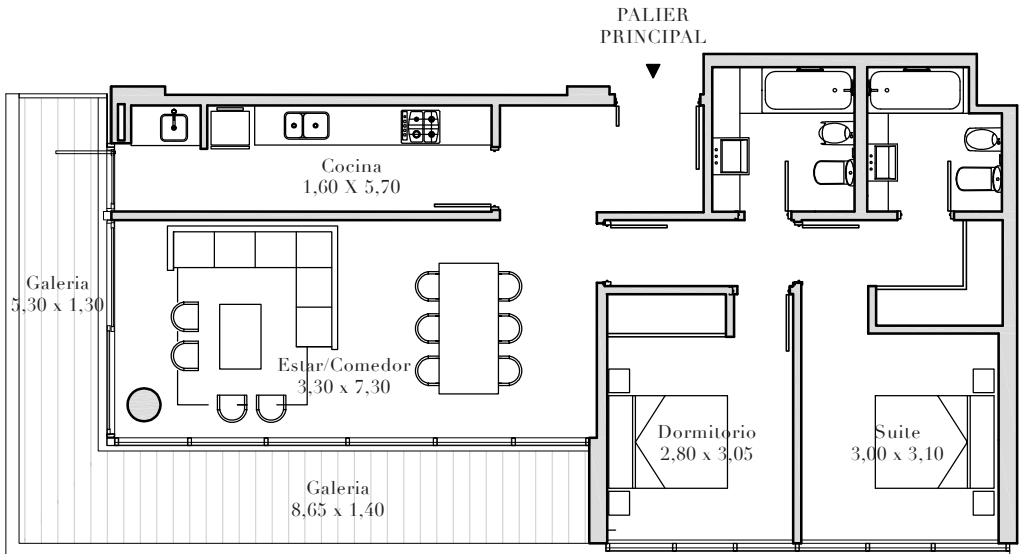

EMINENT

TORRE BOULEVARD

PISO 03

UNIDAD ESQUINERA: 0304

TOTAL: 143,60m²

PROPIA: 106,46 m² • COMÚN: 37,14 m²

2 Dormitorio

GUMERSINDO SOSA