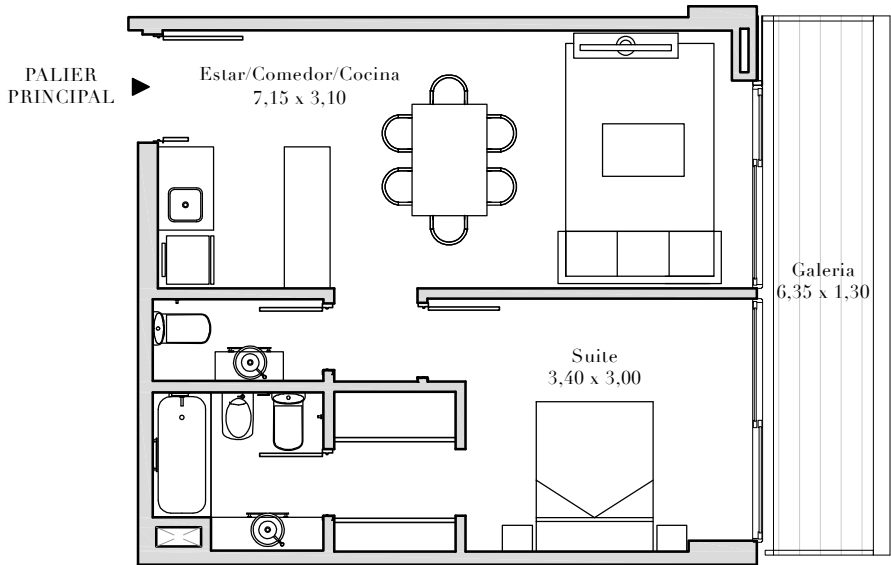

# PISO 03

UNIDAD CENTRAL: 0302

**TOTAL: 75,48m<sup>2</sup>**

PROPIA: 55,96 m<sup>2</sup> • COMÚN: 19,52 m<sup>2</sup>

1 Dormitorio

—

GUMERSINDO SOSA