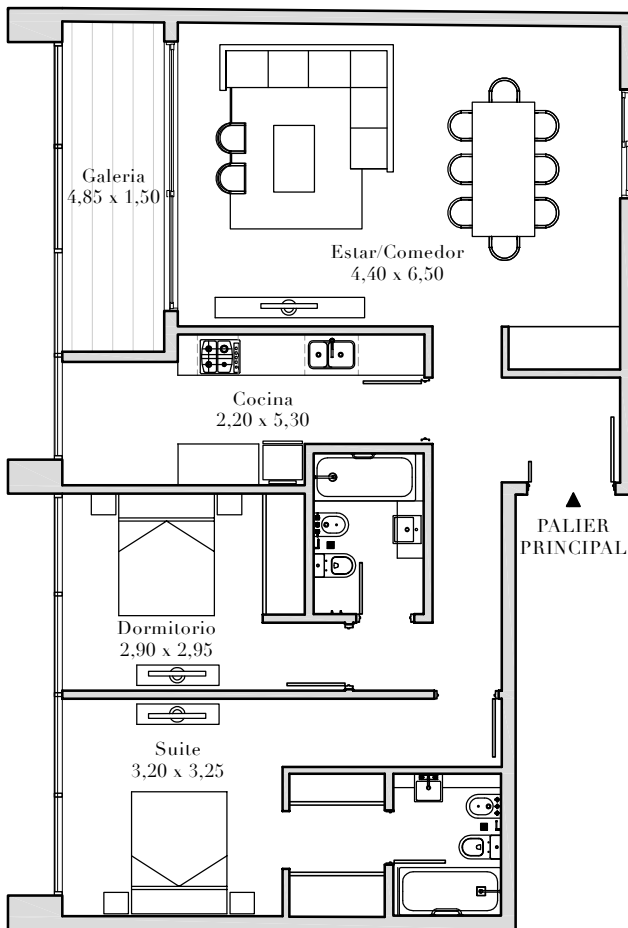

EMINENT

TORRE BOULEVARD

PISO 02

UNIDAD ESQUINERA: 0204

TOTAL: 135,52m²

PROPIA: 100,47 m² • COMÚN: 35,5 m²

2 Dormitorio

GUMERSINDO SOSA